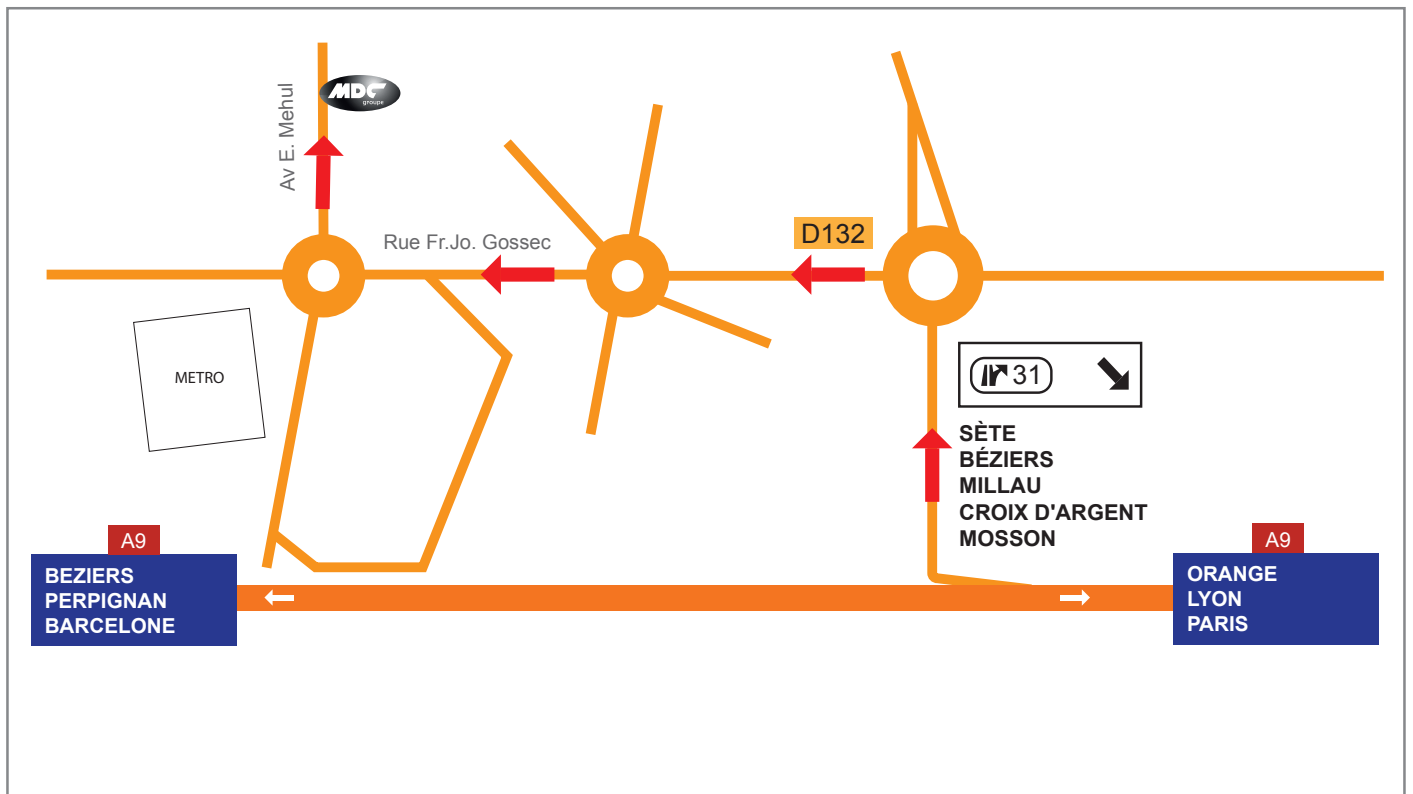

PLAN D'ACCÈS MDC

MDC ZAC GAROSUD
3005 Avenue Etienne Méhul 34 070 MONTPELLIER
Tél. 04.99.52.62.80 - Fax. 04.67.65.33.40