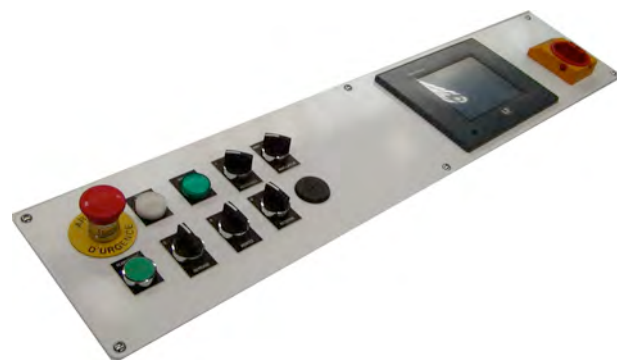

#### Largeur de chauffe

- 0 à 50 mm

#### Option

- Butée Numérique automatique

Pupitre à écran tactile.